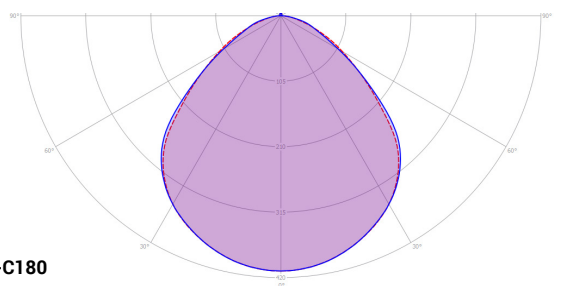

TECHNICKÉ PARAMETRY

rozměry (A x B x C)	595 x 595 x 12 mm	295 x 295 x 12 mm	295 x 1195 x 12 mm	595 x 1195 x 12 mm
UGR	<19	<19	<19	<19
příkon	35 W	18 W	35 W	70 W
světelný tok	4.000 lm	2.000 lm	4.000 lm	8.000 lm
účinnost vč. zdroje	110 lm/W	110 lm/W	110 lm/W	110 lm/W

Uvedené hodnoty jsou jmenovité.